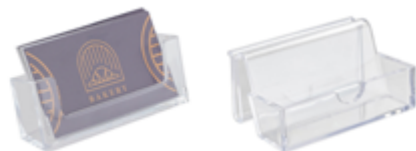

PANNELLI DIVISORI ED
ESPOSITIVI

PANNELLI
FONOASSORBENTI

CESTINI
E POSACENARE

IGIENE E
DISTANZIAMENTO

PORTA AVVISI DA BANCO APERTURA/CHIUSURA MAGNETICA

Codice	Cod. EAN	Descrizione	Prezzo
PAB201 🔗	0755899241002	Portavvisi monofacciale curvo con magneti base a L formato A4 verticale	4,67 €
PAB202 🔗	0755899241019	Portavvisi monofacciale curvo con magneti base a L formato A5 verticale	2,66 €
PAB203 🔗	0755899241026	Portavvisi monofacciale curvo con magneti base a L formato A6 verticale	1,96 €
PAB205 🔗	0755899241040	Portavvisi monofacciale curvo con magneti autoportante formato A4 orizzontale	6,16 €
PAB206 🔗	0755899241057	Portavvisi monofacciale curvo con magneti autoportante formato 18x13H cm	4,43 €
PAB207 🔗	0755899241064	Portavvisi monofacciale curvo con magneti autoportante formato A6 orizzontale	3,45 €