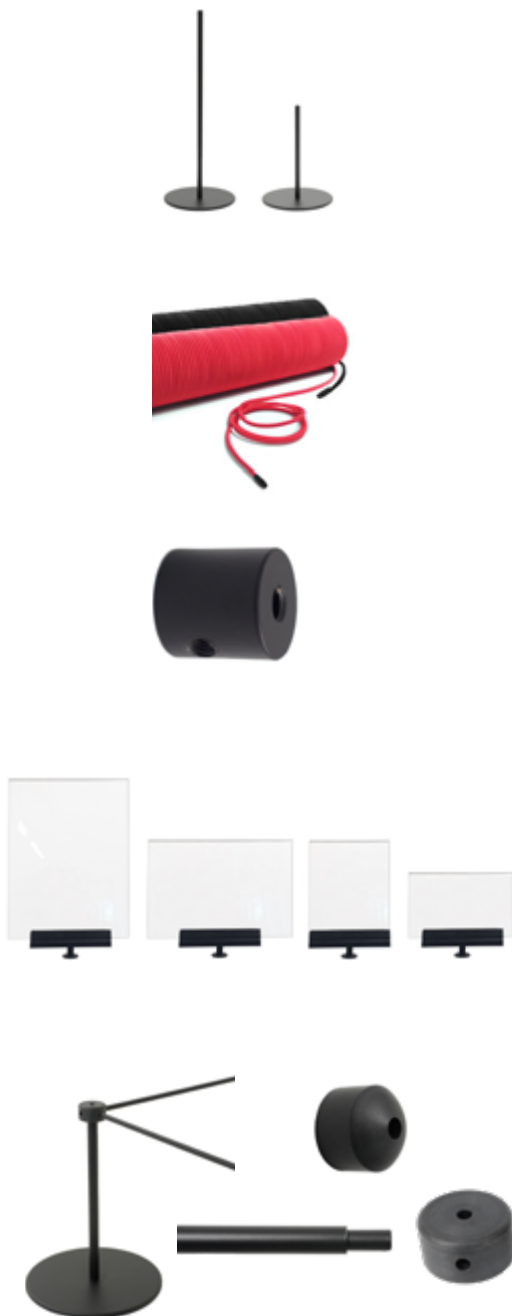

CORDINI ELASTICI

Codice	Cod. EAN	Descrizione	Prezzo
MUSE003 🔗	0768855758681	Cordino elastico lunghezza 5 metri rosso	9,02 €
MUSE003/N 🔗	0755899261918	Cordino elastico lunghezza 5 metri nero	9,02 €
MUSE004 🔗	0768855758698	Cordino elastico lunghezza 25 metri rosso	31,97 €
MUSE004/N 🔗	0755899261925	Cordino elastico lunghezza 25 metri nero	31,97 €

ATTACCHI A MURO PER CORDINI

Codice	Cod. EAN	Descrizione	Prezzo
MUSE005 🔗	0768855758704	Attacco a muro nero per cordino Museum	7,38 €

PORTA COMUNICAZIONI PER COLONNINE MUSEUM

Codice	Cod. EAN	Descrizione	Prezzo
MUSE006/A4V 🔗	0755899261932	Porta comunicazioni per colonnine Museum f.to A4 verticale	18,03 €
MUSE006/A4H 🔗	0755899261949	Porta comunicazioni per colonnine Museum f.to A4 orizzontale	18,03 €
MUSE006/A5V 🔗	0768855778863	Porta comunicazioni per colonnine Museum f.to A5 verticale	16,39 €
MUSE006/A5H 🔗	0768855778870	Porta comunicazioni per colonnine Museum f.to A5 orizzontale	16,39 €

COLONNINE CON BARRA

Codice	Cod. EAN	Descrizione	Prezzo
MUSE001 🔗	0768855758667	Colonnina Museum nera altezza 45cm con base piatta	35,25 €
MUSE002 🔗	0768855758674	Colonnina Museum nera altezza 90cm con base piatta	37,59 €
MUSE010 🔗	0768855790148	Aggancio Museum in PVC nero con quattro fori	9,54 €
MUSE011 🔗	0768855790155	Barra Museum nera in alluminio lunghezza 2 metri con agganci	10,65 €
MUSE012 🔗	0768855790162	Attacco a muro in PVC nero per barra	5,53 €