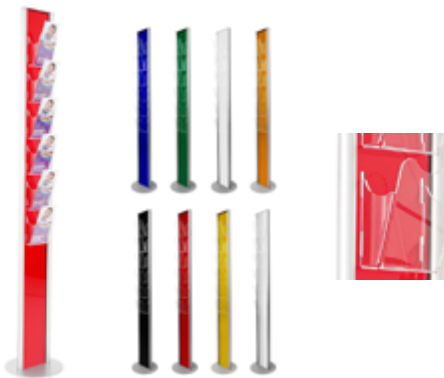

COL005/BT	↗	0755899239207	Espositore porta depliant monofacciale con 6 tasche f.to 1/3 A4 verticale - Fondo Blu trasparente	141,54 €
COL005/VT	↗	0755899239214	Espositore porta depliant monofacciale con 6 tasche f.to 1/3 A4 verticale - Fondo Verde trasparente	141,54 €
COL005/GS	↗	0755899239221	Espositore porta depliant monofacciale con 6 tasche f.to 1/3 A4 verticale - Fondo Ghiaccio	141,54 €
COL005/AC	↗	0755899239238	Espositore porta depliant monofacciale con 6 tasche f.to 1/3 A4 verticale - Fondo Arancione coprente	141,54 €
COL005/NC	↗	0755899239245	Espositore porta depliant monofacciale con 6 tasche f.to 1/3 A4 verticale - Fondo Nero coprente	141,54 €
COL005/RC	↗	0755899239252	Espositore porta depliant monofacciale con 6 tasche f.to 1/3 A4 verticale - Fondo Rosso coprente	141,54 €
COL005/GC	↗	0755899239269	Espositore porta depliant monofacciale con 6 tasche f.to 1/3 A4 verticale - Fondo Giallo coprente	141,54 €
COL005/GM	↗	0768855794115	Espositore porta depliant monofacciale con 6 tasche f.to 1/3 A4 verticale - Fondo Grigio metallizzato	152,31 €