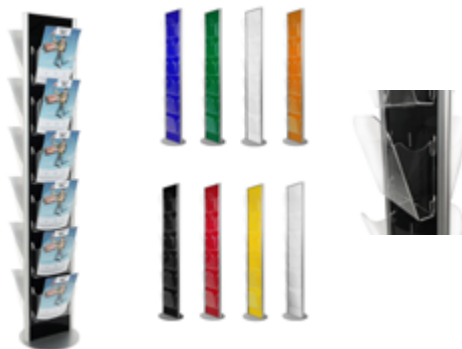

COL002/BT ↗	0755899239122	Espositore porta depliant bifacciale con 12 tasche f.to A4 verticale con divisorio removibile - Fondo Blu trasparente	216,92 €
COL002/VT ↗	0755899239139	Espositore porta depliant bifacciale con 12 tasche f.to A4 verticale con divisorio removibile - Fondo Verde trasparente	216,92 €
COL002/GS ↗	0755899239146	Espositore porta depliant bifacciale con 12 tasche f.to A4 verticale con divisorio removibile - Fondo Ghiaccio	216,92 €
COL002/AC ↗	0755899239153	Espositore porta depliant bifacciale con 12 tasche f.to A4 verticale con divisorio removibile - Fondo Arancione coprente	216,92 €
COL002/NC ↗	0755899239160	Espositore porta depliant bifacciale con 12 tasche f.to A4 verticale con divisorio removibile - Fondo Nero coprente	216,92 €
COL002/RC ↗	0755899239177	Espositore porta depliant bifacciale con 12 tasche f.to A4 verticale con divisorio removibile - Fondo Rosso coprente	216,92 €
COL002/GC ↗	0755899239184	Espositore porta depliant bifacciale con 12 tasche f.to A4 verticale con divisorio removibile - Fondo Giallo coprente	216,92 €
COL002/GM ↗	0768855794108	Espositore porta depliant bifacciale con 12 tasche f.to A4 verticale con divisorio removibile - Fondo Grigio metallizzato	229,23 €
COL201	755899239436	Tasca di ricambio f.to A4 verticale con divisorio	8,00 €

- ESPOSITORI PORTA AVVISI
- ESPOSITORI PORTA DEPLIANT
- ESPOSITORI A LEGGIO
- BACHECHE
- LAVAGNE
- CORNICI A SCATTO E PORTA POSTER
- CAVALLETTI PUBBLICITARI
- STAND PORTATILI E FONDALI
- BANDIERE E GAZEBO
- ESPOSITORI DIGITALI
- TARGHE
- DISTANZIALI
- BASI PER PANNELLI
- TOTEM E MINITOTEM
- PIANTANE E PANNELLI PER L'ESTERNO
- COLONNINE SEGNAPERCORSO
- PANNELLI DIVISORI ED ESPOSITIVI
- PANNELLI FONOASSORBENTI
- CESTINI E POSACENARE
- IGIENE E DISTANZIAMENTO