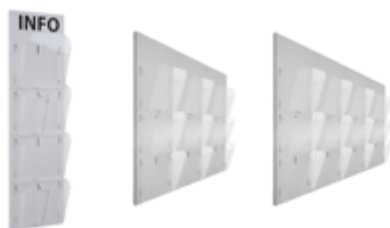

PORTA DEPLIANT DA BANCO/PARETE A4

Codice	Cod. EAN	Descrizione	Prezzo
DA4P	0768855758278	Porta depliant da banco/parete a 1 tasca f.to A4 verticale linea Scritto	5,10 €
2DA4P	0768855777828	Porta depliant da banco/parete a 2 tasche f.to A4 verticale linea Scritto	5,99 €
3DA4P	0768855777835	Porta depliant da banco/parete a 3 tasche f.to A4 verticale linea Scritto	10,82 €
4DA4P	0768855777842	Porta depliant da banco/parete a 4 tasche f.to A4 verticale linea Scritto	15,91 €

ESPOSITORI PORTA DEPLIANT DA PARETE

Codice	Cod. EAN	Descrizione	Prezzo	Descrizione stampa	Prezzo stampa
META021	0755899260362	Espositore porta depliant da parete in metallo verniciato con 4 tasche f.to A4 verticale	67,21 €	Stampa adesiva prespaziata	5,00 €
META022	0755899260379	Espositore porta depliant da parete in metallo verniciato con 9 tasche f.to A4 verticale	127,87 €	Stampa adesiva prespaziata	8,33 €
META023	0755899260386	Espositore porta depliant da parete in metallo verniciato con 12 tasche f.to A4 verticale	177,05 €	Stampa adesiva prespaziata	8,33 €

PORTA DEPLIANT DA PARETE DA ESTERNO

Codice	Cod. EAN	Descrizione	Prezzo
PBE001	0755899241422	Porta depliant da esterno f.to 1/3 A4 verticale	5,86 €
PBE002	0755899241439	Porta depliant da esterno f.to A5 verticale	13,73 €
PBE003	0755899241446	Porta biglietti da visita per esterno f.to 93x50 mm	3,53 €
PBE004	0755899241453	Porta depliant da esterno f.to A1 verticale	20,38 €

- ESPOSITORI PORTA AVVISI
- ESPOSITORI PORTA DEPLIANT
- ESPOSITORI A LEGGIO
- BACHECHE
- LAVAGNE
- CORNICI A SCATTO E PORTA POSTER
- CAVALLETTI PUBBLICITARI
- STAND PORTATILI E FONDALI
- BANDIERE E GAZEBO
- ESPOSITORI DIGITALI
- TARGHE
- DISTANZIALI
- BASI PER PANNELLI
- TOTEM E MINITOTEM
- PIANTANE E PANNELLI PER L'ESTERNO
- COLONNINE SEGNAPERCORSO
- PANNELLI DIVISORI ED ESPOSITIVI
- PANNELLI FONOASSORBENTI
- CESTINI E POSACENARE
- IGIENE E DISTANZIAMENTO