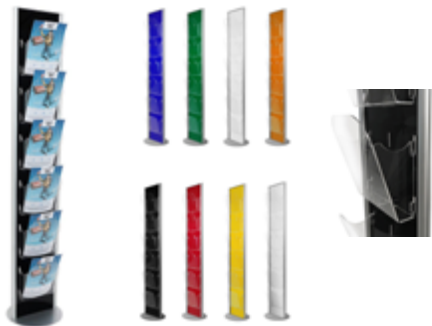

PORTA DEPLIANT DA TERRA - LINEA COLOR

Codice	Cod. EAN	Descrizione	Prezzo
COL001/BT ↗	0755899239047	Espositore porta depliant monofacciale con 6 tasche f.to A4 verticale con divisorio removibile - Fondo Blu trasparente	169,23 €
COL001/VT ↗	0755899239054	Espositore porta depliant monofacciale con 6 tasche f.to A4 verticale con divisorio removibile - Fondo Verde trasparente	169,23 €
COL001/GS ↗	0755899239061	Espositore porta depliant monofacciale con 6 tasche f.to A4 verticale con divisorio removibile - Fondo Ghiaccio	169,23 €
COL001/AC ↗	0755899239078	Espositore porta depliant monofacciale con 6 tasche f.to A4 verticale con divisorio removibile - Fondo Arancione coprente	169,23 €
COL001/NC ↗	0755899239085	Espositore porta depliant monofacciale con 6 tasche f.to A4 verticale con divisorio removibile - Fondo Nero coprente	169,23 €
COL001/RC ↗	0755899239092	Espositore porta depliant monofacciale con 6 tasche f.to A4 verticale con divisorio removibile - Fondo Rosso coprente	169,23 €
COL001/GC ↗	0755899239108	Espositore porta depliant monofacciale con 6 tasche f.to A4 verticale con divisorio removibile - Fondo Giallo coprente	169,23 €
COL001/GM ↗	0768855794092	Espositore porta depliant monofacciale con 6 tasche f.to A4 verticale con divisorio removibile - Fondo Grigio metallizzato	183,08 €