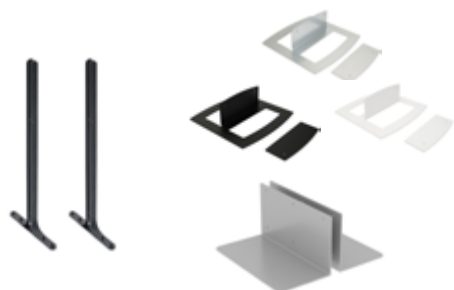

PANNELLI FONOASSORBENTI DA TERRA

Codice	Cod. EAN	Descrizione	Prezzo	Descrizione stampa	Prezzo stampa
PNFT-100x180 ↗	8052011327364	Pannello fonoassorbente da pavimento dimensioni 100x180cm - Finitura beige, grigio o antracite	145,90 €	Stampa diretta UV	18,33 €
PNFT-100x200 ↗	8052011327371	Pannello fonoassorbente da pavimento dimensioni 100x200cm - Finitura beige, grigio o antracite (utilizzabile solo con PNFT001/N)	149,18 €	Stampa diretta UV	20,00 €
PNFT-120x200 ↗	8052011327388	Pannello fonoassorbente da pavimento dimensioni 120x200cm - Finitura beige, grigio o antracite (utilizzabile solo con PNFT001/N)	155,74 €	Stampa diretta UV	23,33 €

PNFT001/N ↗	8052011327395	Coppia di piedini curvi da pavimento verniciati - Neri	52,46 €
OBL001 ↗	0755899260393	Oblò - base universale per interni ed esterni 365x365 mm - Silver	24,59 €
OBL001/N ↗	0768855786646	Oblò - base universale per interni ed esterni 365x365 mm - Nera	24,59 €
OBL001/BI ↗	0768855795129	Oblò - base universale per interni ed esterni 365x365 mm - Bianca	24,59 €
TIS001-BASE ↗	0768855772175	Doppia semi-base a L in metallo verniciato a polveri silver L 42 cm	56,56 €
TIS004-BASE ↗	0768855772182	Doppia semi-base a L in metallo verniciato a polveri silver L 76 cm	96,72 €
TIS006-BASE ↗	0768855772199	Doppia semi-base a L in metallo verniciato a polveri silver L 100 cm	121,31 €

PANNELLI FONOASSORBENTI DA BANCO

Codice	Cod. EAN	Descrizione	Prezzo	Descrizione stampa	Prezzo stampa
PNFB-80x45 ↗	8052011327401	Pannello fonoassorbente da banco dimensioni 80x45cm - Finitura beige, grigio o antracite	32,79 €	Stampa diretta UV	10,00 €
PNFB-100x45 ↗	8052011327418	Pannello fonoassorbente da banco dimensioni 100x45cm - Finitura beige, grigio o antracite	37,70 €	Stampa diretta UV	10,83 €
PNFB-120x45 ↗	8052011327425	Pannello fonoassorbente da banco dimensioni 120x45cm - Finitura beige, grigio o antracite	42,62 €	Stampa diretta UV	11,67 €
PNFB-140x45 ↗	8052011327432	Pannello fonoassorbente da banco dimensioni 140x45cm - Finitura beige, grigio o antracite	80,33 €	Stampa diretta UV	12,50 €